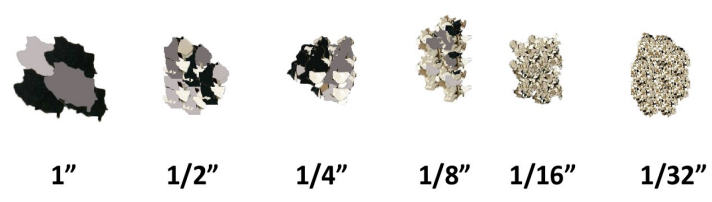

TIPOS DE TAMAÑOS