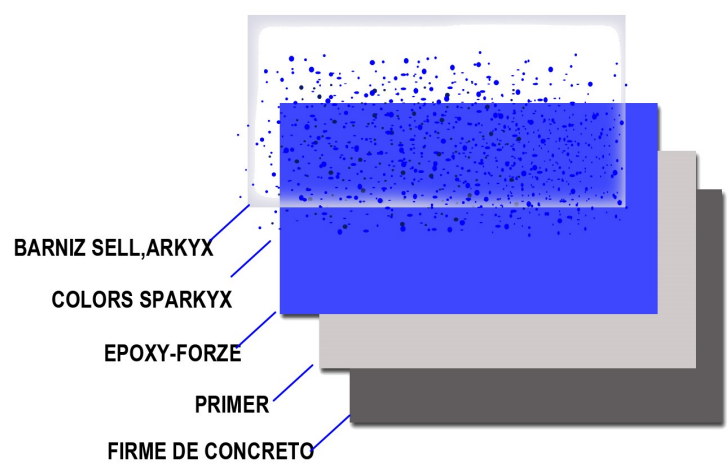

Color Sparkyx

Chispas decorativas, especiales para espolvorearse sobre pisos epoxicos o barnizados. Uso interior o exterior.

Aplicacion en: Hogar, Cocheras, patios, baños, escuelas, super mercados, hospitales, agencias de autos, pasillos, oficinas, comedores, salones, industria, etc.

Ver ficha tecnica en: www.arkyx.com Youtube: ArkyxPisosEstampadosyOxidados FB/ ArkyxPisosEstampados Instagram/ Arkyx	Blvd. Solidaridad 700 entre tepic y camelia, col. libertad cp.83130 Tel.(662)2186462 Watsapp:6624463005

SPARKYX	Rendimiento Aprox.
Bolsa 500gr	1-10m²
Bolsa 1kg	10-20m²

Tamaños Chispas	Cobertura Total	Cobertura Parcial
1"	1.4-1.8	5-50m²/kg
1/2"	1.2-1.6	5-50m²/kg
1/4"	1.0-1.4	5-50m²/kg
1/8"	0.8-1.2	5-50m²/kg
1/16"	0.6-1.0	5-50m²/kg
1/32"	0.4-0.8	5-50m²/kg