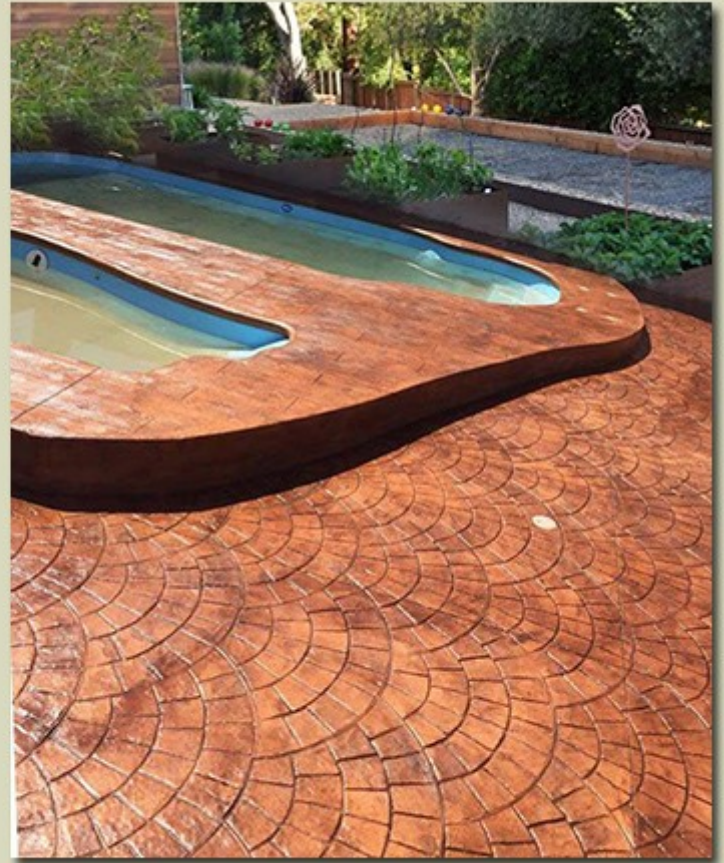

1701

ARK-ABANICO COLONIAL

COD: ARK-MAC

-Dimensiones 116cm x 66.5cm

ARK-LONDON EUROPEO

COD: ARK-MLE

-Dimensiones 75.5cm x 58cm

ARK-ASHLER CROSS