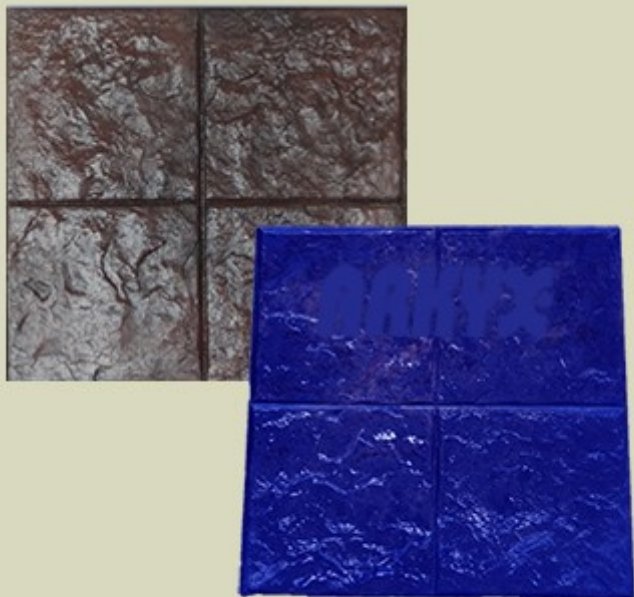

COD: ARK-MMI

-Dimensiones 61cm x 61cm

ARK-SLATE TILE BARRO QUEMADO

COD: ARK-MSTBQ

-Dimensiones 60cm x 60cm

ARK-SLATE TILE BARRO VIEJO

COD: ARK-MSTBV

-Dimensiones 61cm x 61cm