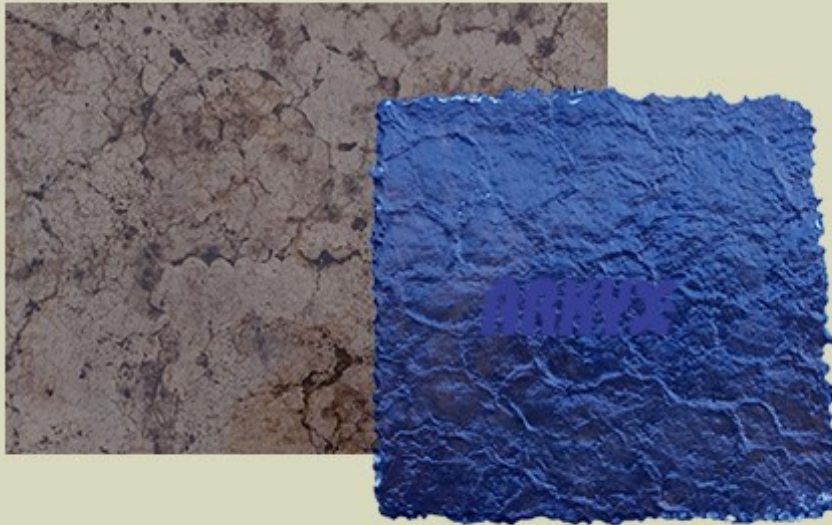

COD: ARK-MOL

-Dimensiones 86cm x 86cm

ARK-PIZARRA CURVEADA

COD: ARK-MPCU

-Dimensiones 93m x 60cm

ARK-TEXTURY NATURAL STONE

COD: ARK-MTNS

-Dimensiones 70cm x 75cm