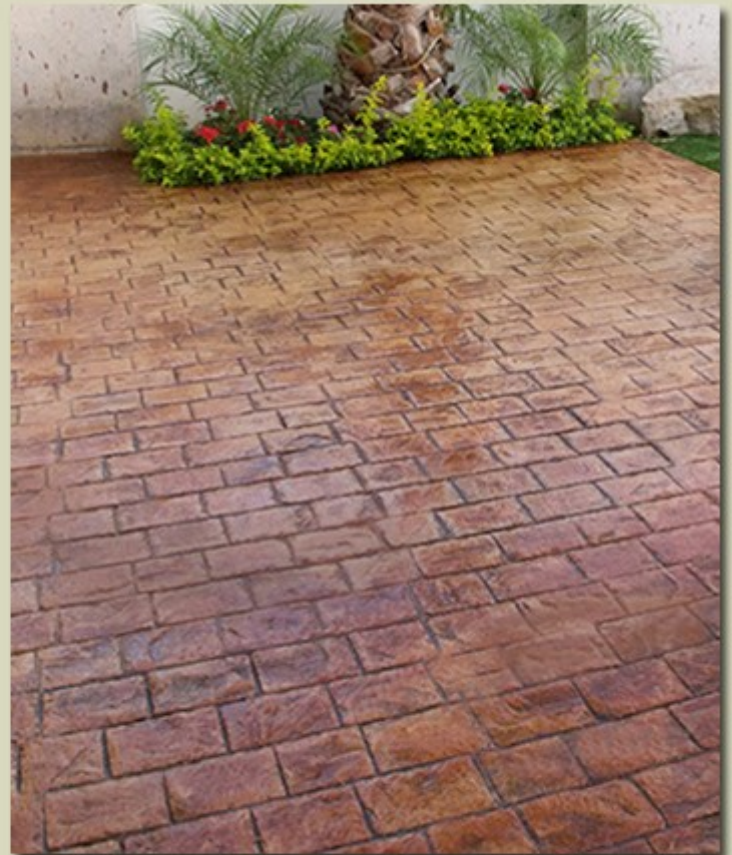

1701

ARK-ABANICO COLONIAL

COD: ARK-MAC

-Dimensiones 116cm x 66.5cm

ARK-LONDON EUROPEO

COD: ARK-MLE

-Dimensiones 75.5cm x 58cm

ARK-ASHLER CROSS