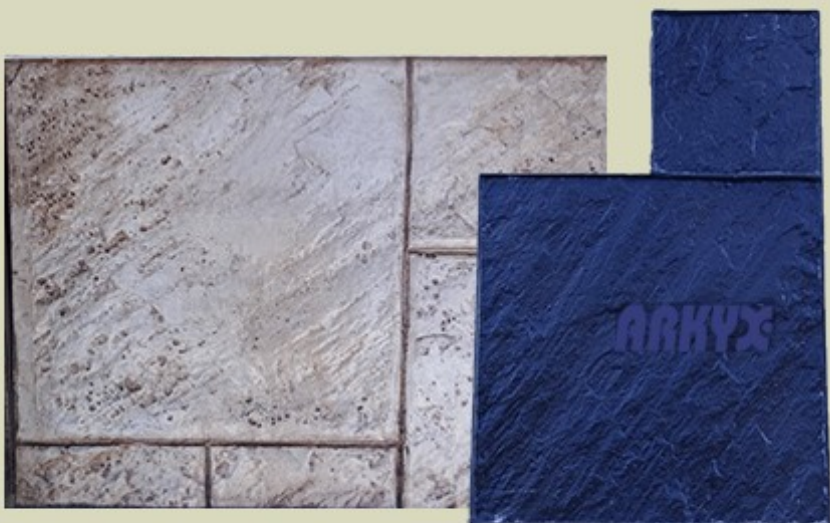

-Dimensiones 62cm x 62cm

ARK-ADOQUIN ENLASADO/REILETE

COD: ARK-MAE

-Dimensiones 61cm x 61cm

ARK-OPALINE

COD: ARK-MOP

-Dimensiones 50cm x 75cm

ARK-LADRILLO QUEMADO/RUNNING